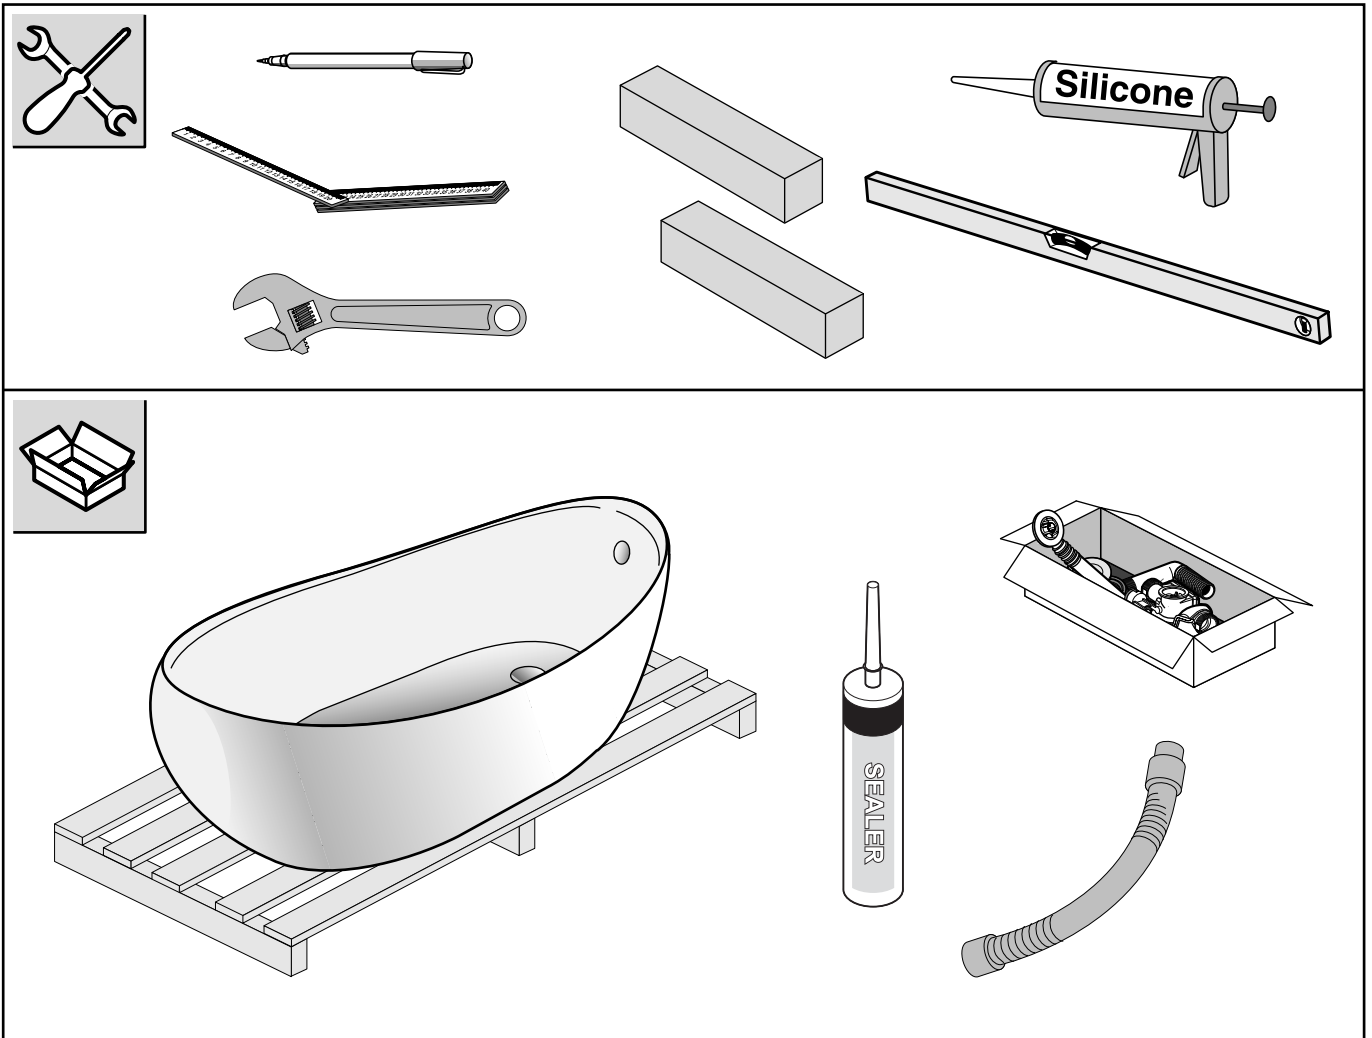

Aveo - La Belle - Squaro Edge 12

- | | | | |
|---------------------------------------|---------------------------------|---------------------------------|----------------------------------|
| DE Montageanleitung | AR دليل التركيب | HU Szerelési útmutató | PT Instruções de montagem |
| EN Installation instructions | BG Ръководство за монтаж | ID Petunjuk pemasangan | RO Manual de montaj |
| ES Instrucciones de montaje | CS Návod k montáži | JA 取付説明書 | SK Návod na montáž |
| FR Instructions de montage | DA Monteringsvejledning | KO 설치 가이드 | SL Navodila za montažo |
| IT Istruzioni per il montaggio | EE Paigaldusjuhend | LT Montavimo instrukcija | SV Monteringsanvisning |
| NL Montagehandleiding | EL Οδηγίες τοποθέτησης | LV Montāžas instrukcija | TH คู่มือการติดตั้ง |
| RU Инструкция по монтажу | FI Asennusohje | NO Monteringsanvisning | TR Montaj kılavuzu |
| ZH 安装说明 | HR Uputa za montažu | PL Instrukcji montażu | UK Інструкція з монтажу |

Villeroy & Boch
1748

3

4

5

1 - 5 bar, max. 10 bar
6 - 26 l/min. (3 bar)
4°C - 60°C

6

A

B