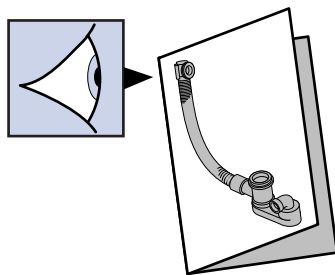

Aveo - La Belle - Squaro Edge 12

- | | | | |
|---------------------------------------|---------------------------------|---------------------------------|----------------------------------|
| DE Montageanleitung | AR دليل التركيب | HU Szerelési útmutató | PT Instruções de montagem |
| EN Installation instructions | BG Ръководство за монтаж | ID Petunjuk pemasangan | RO Manual de montaj |
| ES Instrucciones de montaje | CS Návod k montáži | JA 取付説明書 | SK Návod na montáž |
| FR Instructions de montage | DA Monteringsvejledning | KO 설치 가이드 | SL Navodila za montažo |
| IT Istruzioni per il montaggio | EE Paigaldusjuhend | LT Montavimo instrukcija | SV Monteringsanvisning |
| NL Montagehandleiding | EL Οδηγίες τοποθέτησης | LV Montāžas instrukcija | TH คู่มือการติดตั้ง |
| RU Инструкция по монтажу | FI Asennusohje | NO Monteringsanvisning | TR Montaj kılavuzu |
| ZH 安装说明 | HR Uputa za montažu | PL Instrukcji montażu | UK Інструкція з монтажу |

Villeroy & Boch
1748

3

4

5

1 - 5 bar, max. 10 bar
6 - 26 l/min. (3 bar)
4°C - 60°C

6

A

B