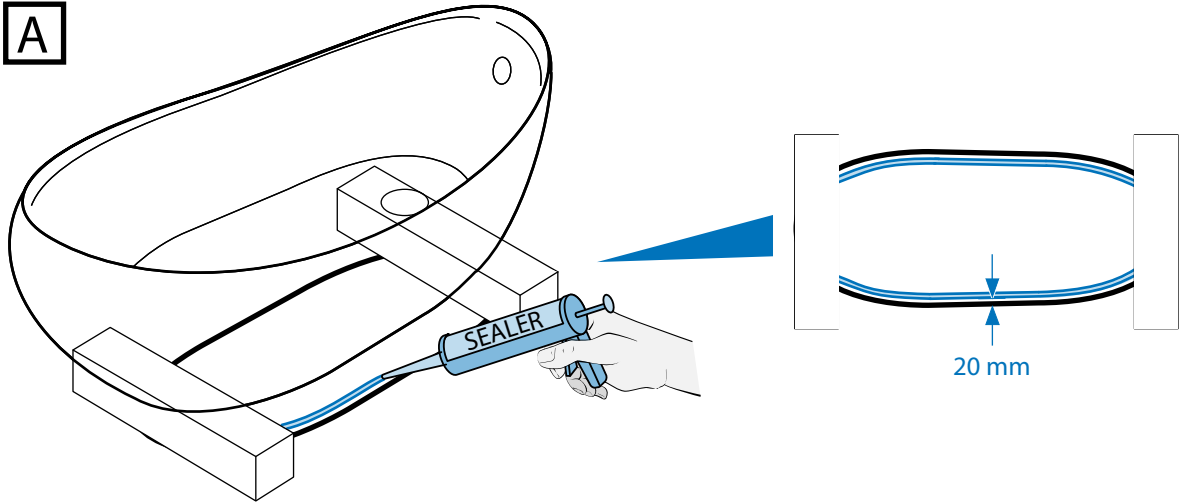

Aveo - La Belle - Squaro Edge 12

- | | | | |
|---------------------------------------|---------------------------------|---------------------------------|----------------------------------|
| DE Montageanleitung | AR دليل التركيب | HU Szerelési útmutató | PT Instruções de montagem |
| EN Installation instructions | BG Ръководство за монтаж | ID Petunjuk pemasangan | RO Manual de montaj |
| ES Instrucciones de montaje | CS Návod k montáži | JA 取付説明書 | SK Návod na montáž |
| FR Instructions de montage | DA Monteringsvejledning | KO 설치 가이드 | SL Navodila za montažo |
| IT Istruzioni per il montaggio | EE Paigaldusjuhend | LT Montavimo instrukcija | SV Monteringsanvisning |
| NL Montagehandleiding | EL Οδηγίες τοποθέτησης | LV Montāžas instrukcija | TH คู่มือการติดตั้ง |
| RU Инструкция по монтажу | FI Asennusohje | NO Monteringsanvisning | TR Montaj kılavuzu |
| ZH 安装说明 | HR Uputa za montažu | PL Instrukcji montażu | UK Інструкція з монтажу |

Villeroy & Boch
1748

3

4

5

1 - 5 bar, max. 10 bar
6 - 26 l/min. (3 bar)
4°C - 60°C

6

A

B