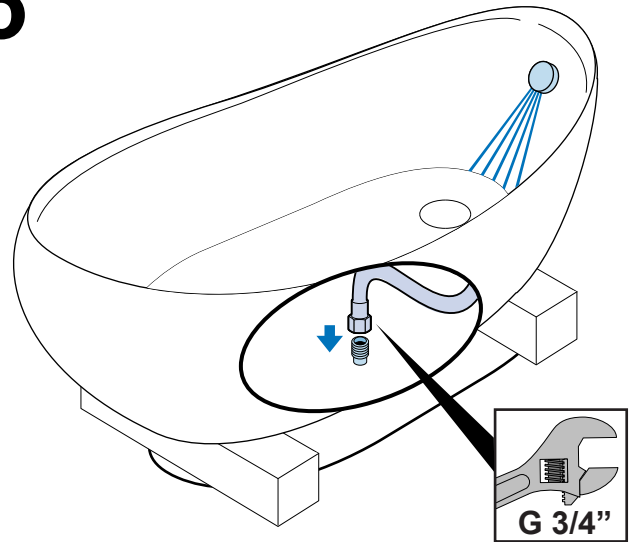

Aveo - La Belle - Squaro Edge 12

- | | | | |
|---------------------------------------|---------------------------------|---------------------------------|----------------------------------|
| DE Montageanleitung | AR دليل التركيب | HU Szerelési útmutató | PT Instruções de montagem |
| EN Installation instructions | BG Ръководство за монтаж | ID Petunjuk pemasangan | RO Manual de montaj |
| ES Instrucciones de montaje | CS Návod k montáži | JA 取付説明書 | SK Návod na montáž |
| FR Instructions de montage | DA Monteringsvejledning | KO 설치 가이드 | SL Navodila za montažo |
| IT Istruzioni per il montaggio | EE Paigaldusjuhend | LT Montavimo instrukcija | SV Monteringsanvisning |
| NL Montagehandleiding | EL Οδηγίες τοποθέτησης | LV Montāžas instrukcija | TH คู่มือการติดตั้ง |
| RU Инструкция по монтажу | FI Asennusohje | NO Monteringsanvisning | TR Montaj kılavuzu |
| ZH 安装说明 | HR Uputa za montažu | PL Instrukcji montażu | UK Інструкція з монтажу |

Villeroy & Boch
1748

3

4

5

1 - 5 bar, max. 10 bar
6 - 26 l/min. (3 bar)
4°C - 60°C

6

A

B