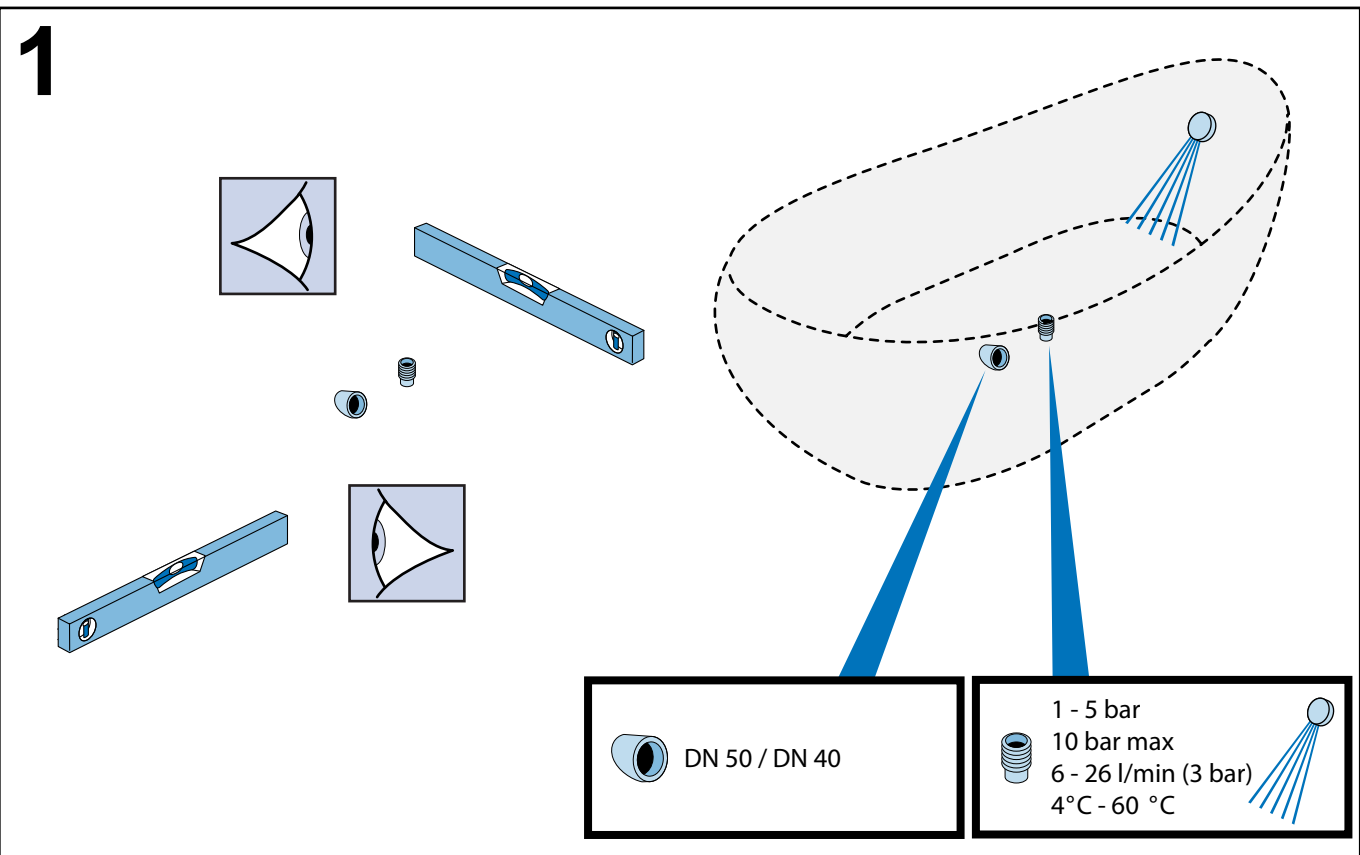

Aveo - La Belle - Squaro Edge 12

- | | | | |
|---------------------------------------|---------------------------------|---------------------------------|----------------------------------|
| DE Montageanleitung | AR دليل التركيب | HU Szerelési útmutató | PT Instruções de montagem |
| EN Installation instructions | BG Ръководство за монтаж | ID Petunjuk pemasangan | RO Manual de montaj |
| ES Instrucciones de montaje | CS Návod k montáži | JA 取付説明書 | SK Návod na montáž |
| FR Instructions de montage | DA Monteringsvejledning | KO 설치 가이드 | SL Navodila za montažo |
| IT Istruzioni per il montaggio | EE Paigaldusjuhend | LT Montavimo instrukcija | SV Monteringsanvisning |
| NL Montagehandleiding | EL Οδηγίες τοποθέτησης | LV Montāžas instrukcija | TH คู่มือการติดตั้ง |
| RU Инструкция по монтажу | FI Asennusohje | NO Monteringsanvisning | TR Montaj kılavuzu |
| ZH 安装说明 | HR Uputa za montažu | PL Instrukcji montażu | UK Інструкція з монтажу |

Villeroy & Boch
1748

3

4

5

1 - 5 bar, max. 10 bar
6 - 26 l/min. (3 bar)
4°C - 60°C

6

A

B