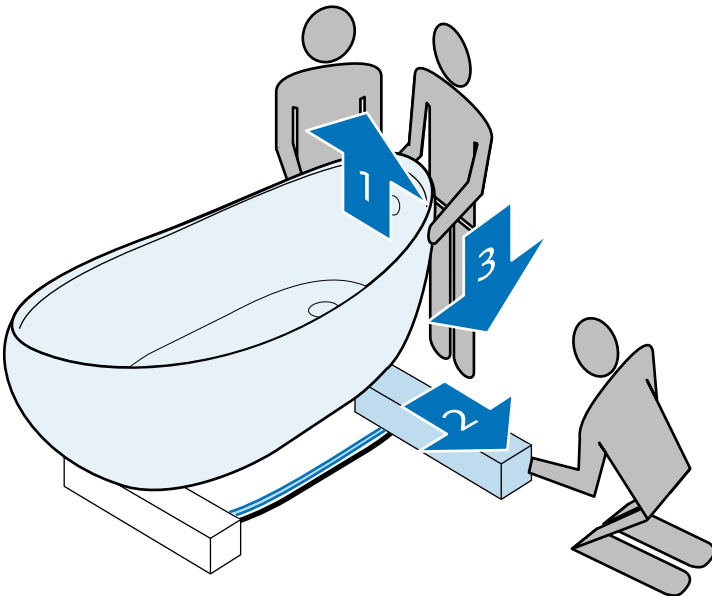

Aveo - La Belle - Squaro Edge 12

- | | | | |
|---------------------------------------|---------------------------------|---------------------------------|----------------------------------|
| DE Montageanleitung | AR دليل التركيب | HU Szerelési útmutató | PT Instruções de montagem |
| EN Installation instructions | BG Ръководство за монтаж | ID Petunjuk pemasangan | RO Manual de montaj |
| ES Instrucciones de montaje | CS Návod k montáži | JA 取付説明書 | SK Návod na montáž |
| FR Instructions de montage | DA Monteringsvejledning | KO 설치 가이드 | SL Navodila za montažo |
| IT Istruzioni per il montaggio | EE Paigaldusjuhend | LT Montavimo instrukcija | SV Monteringsanvisning |
| NL Montagehandleiding | EL Οδηγίες τοποθέτησης | LV Montāžas instrukcija | TH คู่มือการติดตั้ง |
| RU Инструкция по монтажу | FI Asennusohje | NO Monteringsanvisning | TR Montaj kılavuzu |
| ZH 安装说明 | HR Uputa za montažu | PL Instrukcji montażu | UK Інструкція з монтажу |

Villeroy & Boch
1748

3

4

5

1 - 5 bar, max. 10 bar
6 - 26 l/min. (3 bar)
4°C - 60°C

6

A

B