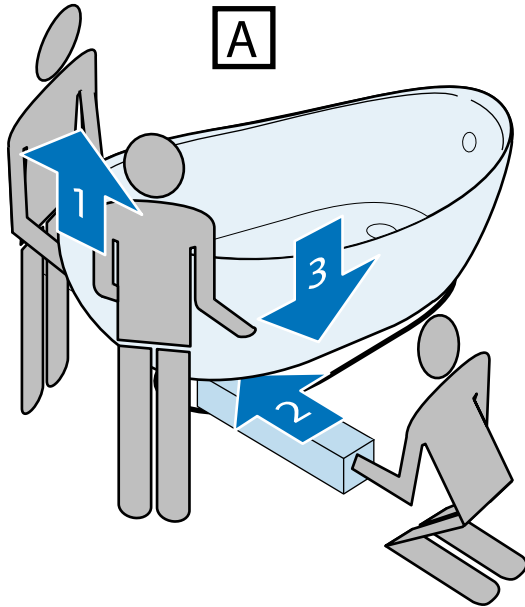

Aveo - La Belle - Squaro Edge 12

- | | | | |
|---------------------------------------|---------------------------------|---------------------------------|----------------------------------|
| DE Montageanleitung | AR دليل التركيب | HU Szerelési útmutató | PT Instruções de montagem |
| EN Installation instructions | BG Ръководство за монтаж | ID Petunjuk pemasangan | RO Manual de montaj |
| ES Instrucciones de montaje | CS Návod k montáži | JA 取付説明書 | SK Návod na montáž |
| FR Instructions de montage | DA Monteringsvejledning | KO 설치 가이드 | SL Navodila za montažo |
| IT Istruzioni per il montaggio | EE Paigaldusjuhend | LT Montavimo instrukcija | SV Monteringsanvisning |
| NL Montagehandleiding | EL Οδηγίες τοποθέτησης | LV Montāžas instrukcija | TH คู่มือการติดตั้ง |
| RU Инструкция по монтажу | FI Asennusohje | NO Monteringsanvisning | TR Montaj kılavuzu |
| ZH 安装说明 | HR Uputa za montažu | PL Instrukcji montażu | UK Інструкція з монтажу |

Villeroy & Boch
1748

3

4

5

1 - 5 bar, max. 10 bar
6 - 26 l/min. (3 bar)
4°C - 60°C

6

A

B