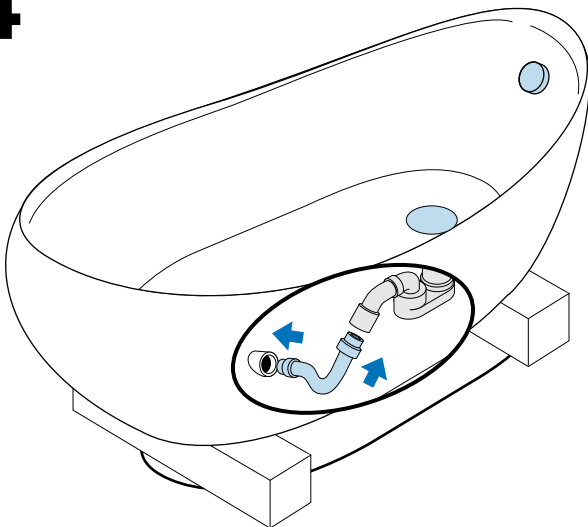

Aveo - La Belle - Squaro Edge 12

- | | | | |
|---------------------------------------|---------------------------------|---------------------------------|----------------------------------|
| DE Montageanleitung | AR دليل التركيب | HU Szerelési útmutató | PT Instruções de montagem |
| EN Installation instructions | BG Ръководство за монтаж | ID Petunjuk pemasangan | RO Manual de montaj |
| ES Instrucciones de montaje | CS Návod k montáži | JA 取付説明書 | SK Návod na montáž |
| FR Instructions de montage | DA Monteringsvejledning | KO 설치 가이드 | SL Navodila za montažo |
| IT Istruzioni per il montaggio | EE Paigaldusjuhend | LT Montavimo instrukcija | SV Monteringsanvisning |
| NL Montagehandleiding | EL Οδηγίες τοποθέτησης | LV Montāžas instrukcija | TH คู่มือการติดตั้ง |
| RU Инструкция по монтажу | FI Asennusohje | NO Monteringsanvisning | TR Montaj kılavuzu |
| ZH 安装说明 | HR Uputa za montažu | PL Instrukcji montażu | UK Інструкція з монтажу |

Villeroy & Boch
1748

3

4

5

1 - 5 bar, max. 10 bar
6 - 26 l/min. (3 bar)
4°C - 60°C

6

A

B