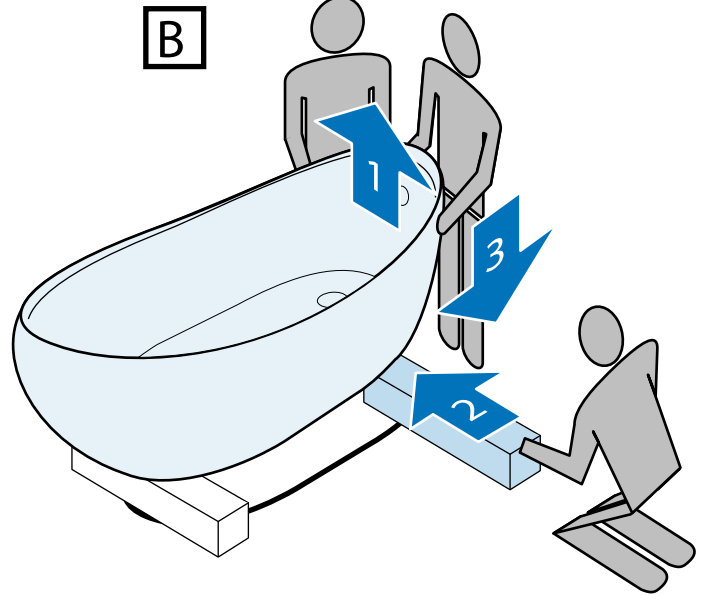

Aveo - La Belle - Squaro Edge 12

- | | | | |
|---------------------------------------|---------------------------------|---------------------------------|----------------------------------|
| DE Montageanleitung | AR دليل التركيب | HU Szerelési útmutató | PT Instruções de montagem |
| EN Installation instructions | BG Ръководство за монтаж | ID Petunjuk pemasangan | RO Manual de montaj |
| ES Instrucciones de montaje | CS Návod k montáži | JA 取付説明書 | SK Návod na montáž |
| FR Instructions de montage | DA Monteringsvejledning | KO 설치 가이드 | SL Navodila za montažo |
| IT Istruzioni per il montaggio | EE Paigaldusjuhend | LT Montavimo instrukcija | SV Monteringsanvisning |
| NL Montagehandleiding | EL Οδηγίες τοποθέτησης | LV Montāžas instrukcija | TH คู่มือการติดตั้ง |
| RU Инструкция по монтажу | FI Asennusohje | NO Monteringsanvisning | TR Montaj kılavuzu |
| ZH 安装说明 | HR Uputa za montažu | PL Instrukcji montażu | UK Інструкція з монтажу |

Villeroy & Boch
1748

3

4

5

1 - 5 bar, max. 10 bar
6 - 26 l/min. (3 bar)
4°C - 60°C

6

A

B