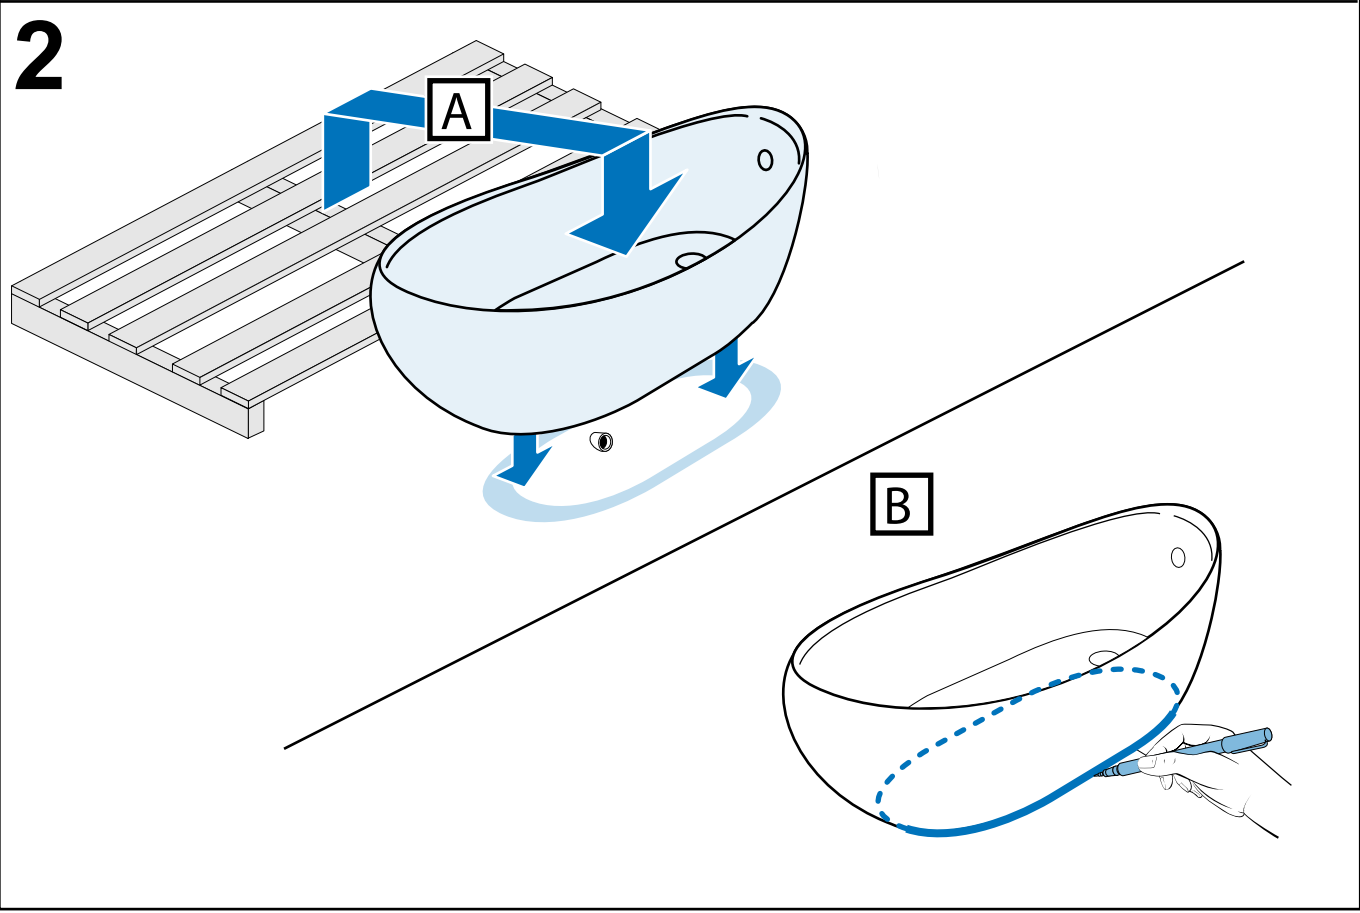

Aveo - La Belle - Squaro Edge 12

- | | | | |
|---------------------------------------|---------------------------------|---------------------------------|----------------------------------|
| DE Montageanleitung | AR دليل التركيب | HU Szerelési útmutató | PT Instruções de montagem |
| EN Installation instructions | BG Ръководство за монтаж | ID Petunjuk pemasangan | RO Manual de montaj |
| ES Instrucciones de montaje | CS Návod k montáži | JA 取付説明書 | SK Návod na montáž |
| FR Instructions de montage | DA Monteringsvejledning | KO 설치 가이드 | SL Navodila za montažo |
| IT Istruzioni per il montaggio | EE Paigaldusjuhend | LT Montavimo instrukcija | SV Monteringsanvisning |
| NL Montagehandleiding | EL Οδηγίες τοποθέτησης | LV Montāžas instrukcija | TH คู่มือการติดตั้ง |
| RU Инструкция по монтажу | FI Asennusohje | NO Monteringsanvisning | TR Montaj kılavuzu |
| ZH 安装说明 | HR Uputa za montažu | PL Instrukcji montażu | UK Інструкція з монтажу |

Villeroy & Boch
1748

3

4

5

1 - 5 bar, max. 10 bar
6 - 26 l/min. (3 bar)
4°C - 60°C

6

A

B