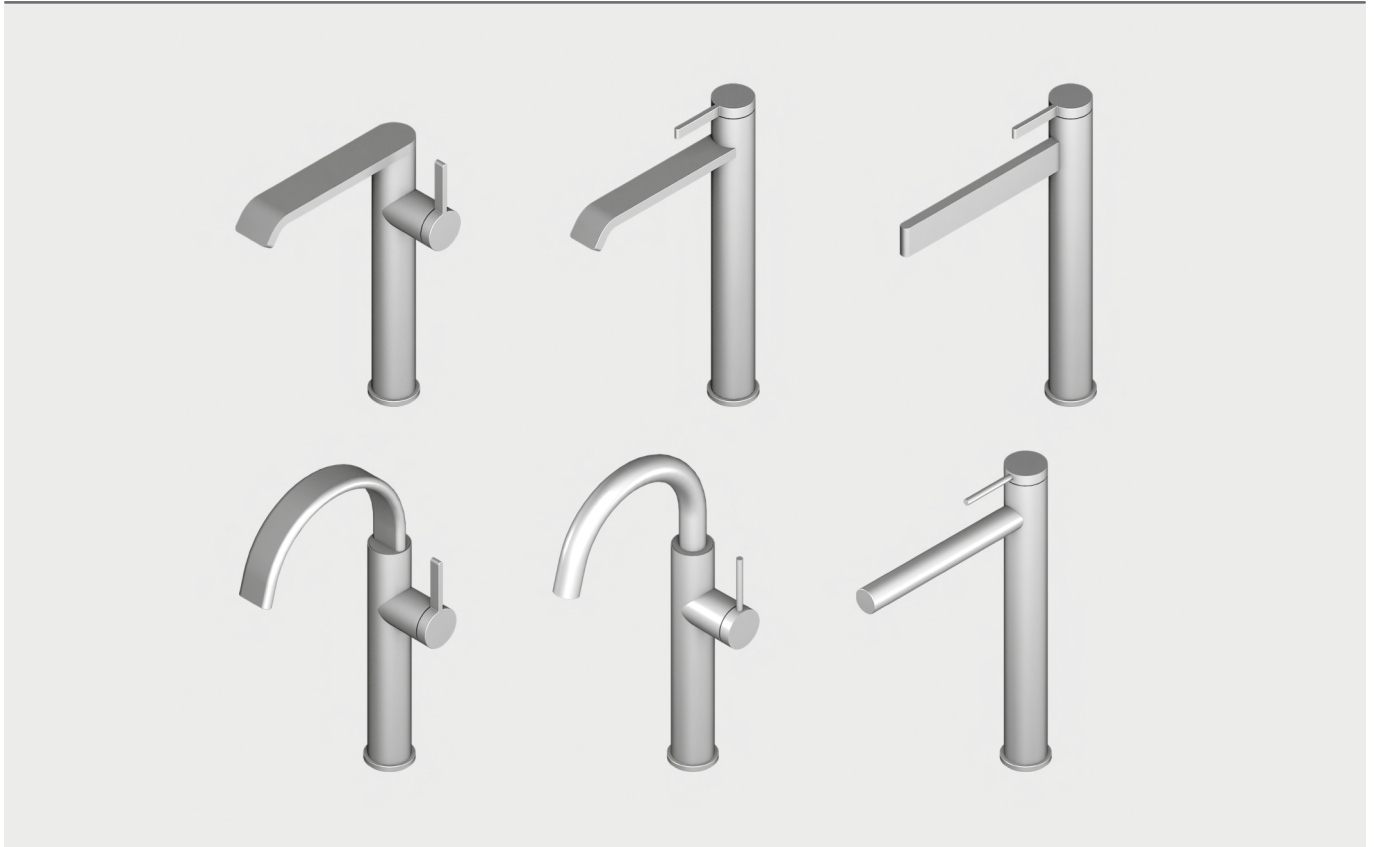

Dawn, Loop & Friends

DE Montageanleitung	IT Istruzioni per il montaggio	TVW10610615161	TVW10611915361
FR Instructions de montage	PL Instrukcja montażu	TVW10610615261	
NL Montagehandleiding	ZH 安装说明	TVW10610615361	
ES Instrucciones de montaje		TVW10611915161	
EN Installation instructions		TVW10611915261	