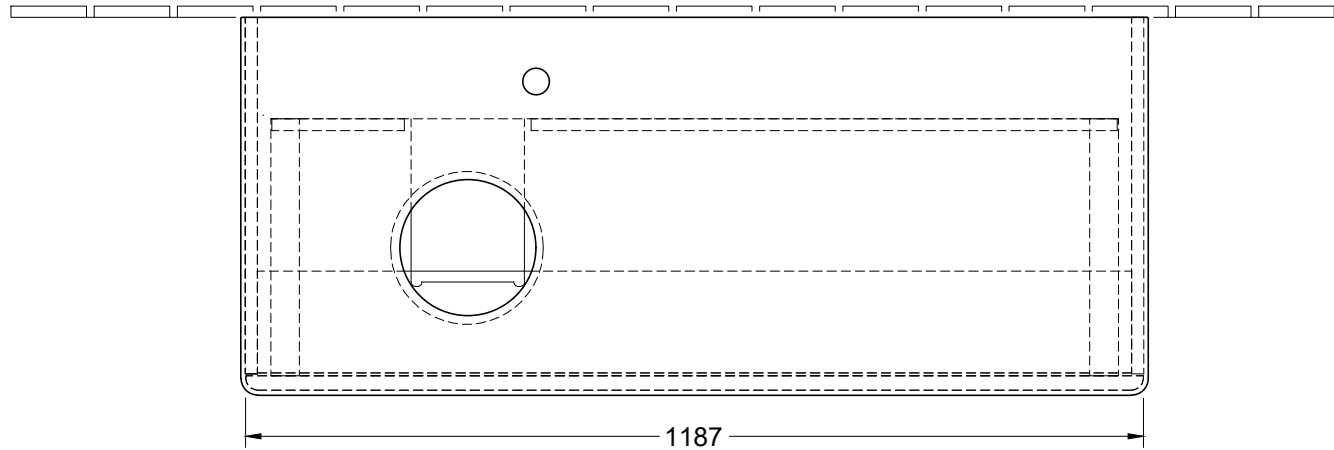

⚡ N-L 220 - 240V

Artikel	A1
4A72 40	620
4A73 51	620
4179 43	640
4178 41	640
4172 58	640
4A18 40	590
4A19 56	590
4A21 38	590
4A20 56	590
4A45 00/01	580
4A46 00/01	580
4A47 00/01	580
4A49 00/01	580

Antao K11ZUYXX / L11ZUYXX		 Villeroy & Boch 1748
V01 / 13.02.2023	1:10	