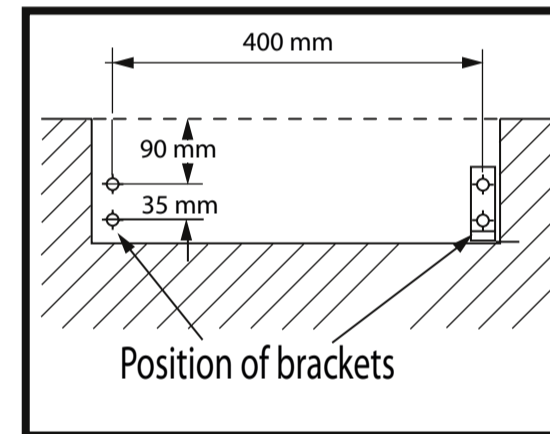

450 mm

Villeroy & Boch
1748

LUNEA 4138-48

SQUARE
SEMI-RECESSED WB

Template for cutting
Ausschnittschablone

10 mm

Installation instructions
Montageanleitung

STEP 1

STEP 4

STEP 2

STEP 5

STEP 3

9307 K8 A3

Stand: 03.2015

Scale: 1:1

310 mm

66 mm